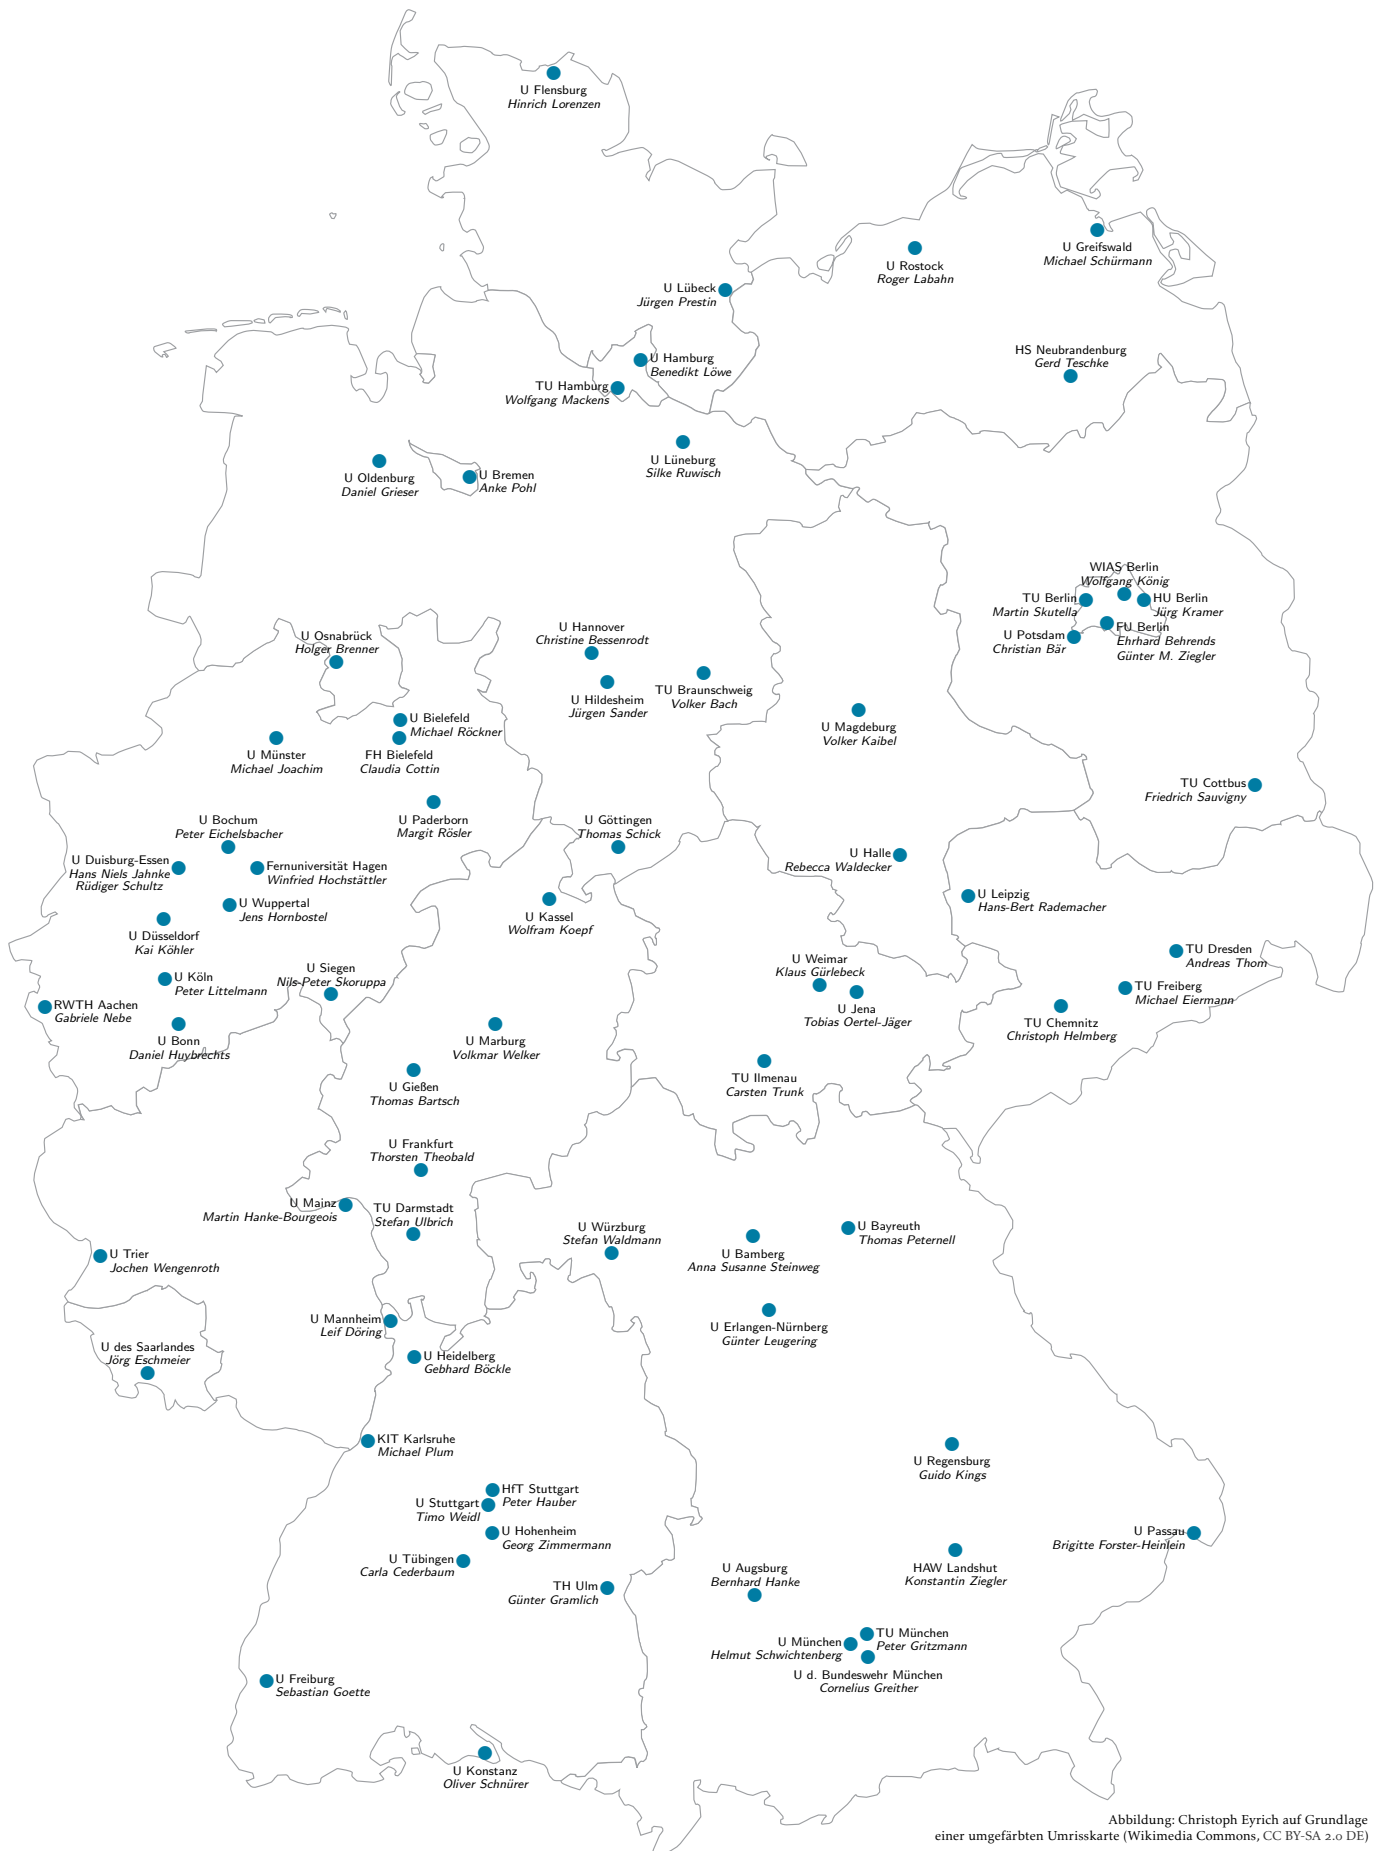

Die Ansprechpartnerinnen und Ansprechpartner der DMV

Abbildung: Christoph Eyrich auf Grundlage einer umgefärbten Umrisskarte (Wikimedia Commons, CC BY-SA 2.0 DE)