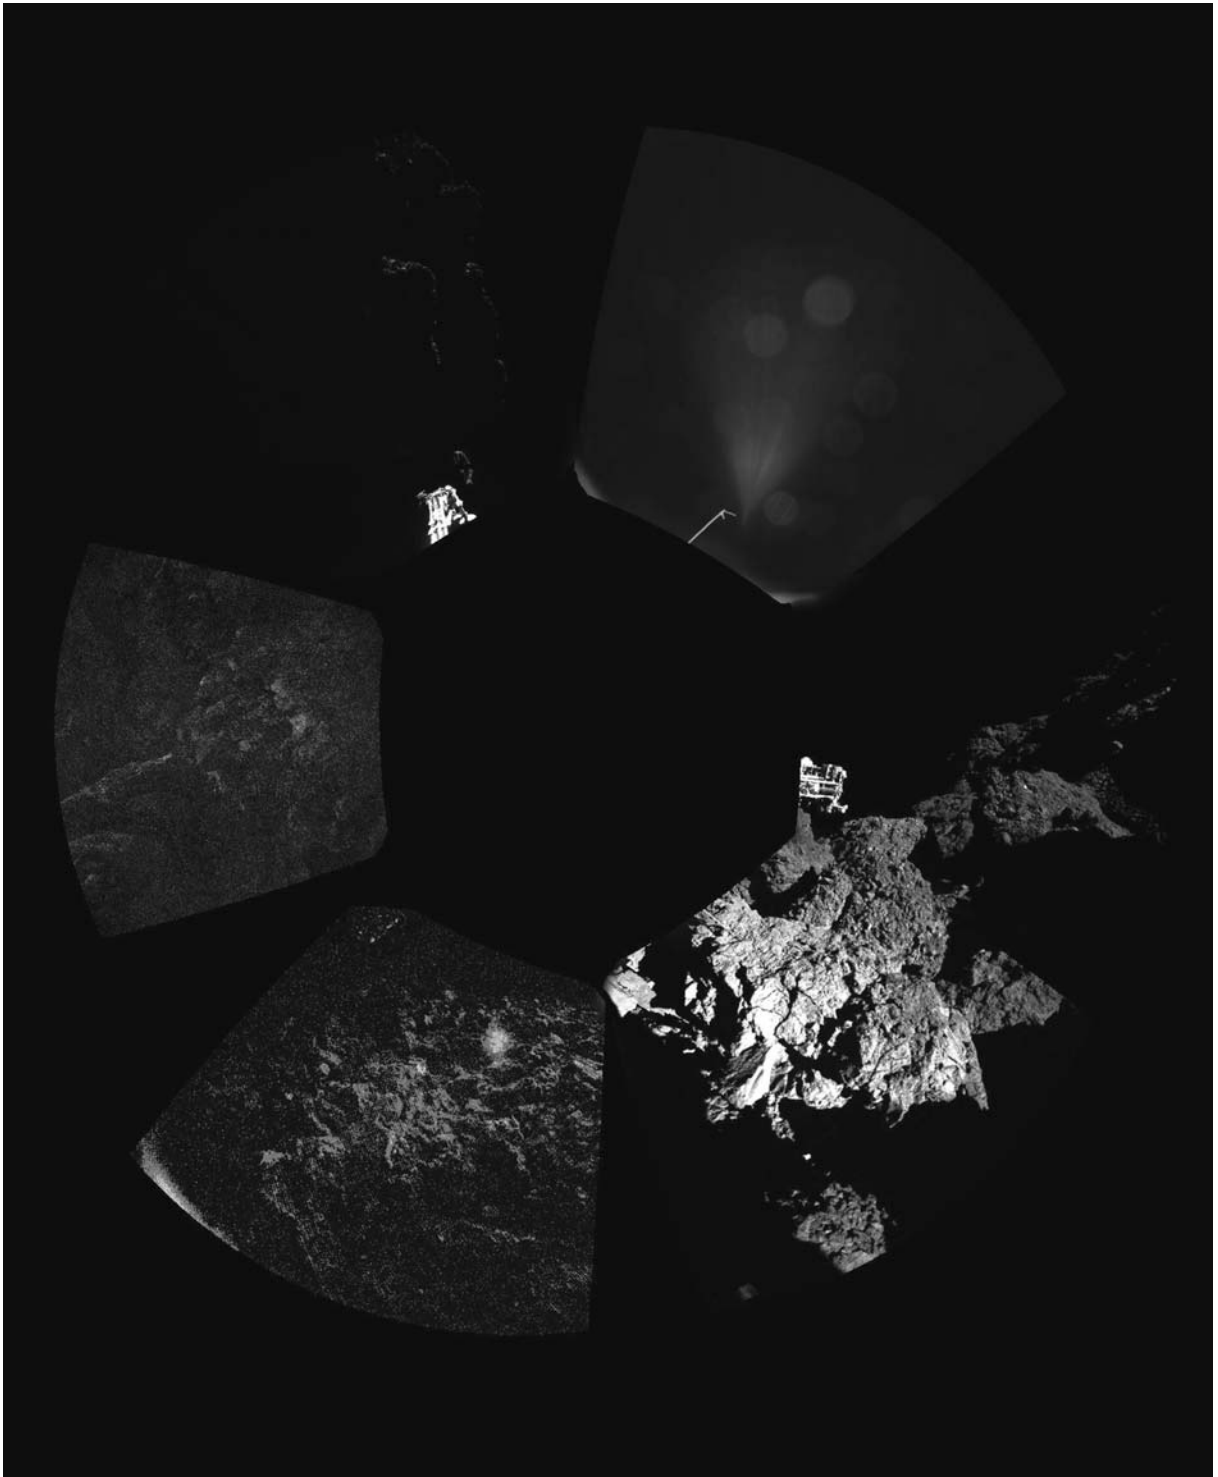

## Weitblick

Erstes Kometen-Panoramabild: Rosettas Sonde Philae hat das erste Panoramabild von der Oberfläche eines Kometen geschickt. Das unbearbeitete Bild, so wie es vom CIVA-P-Kamerasystem aufgenommen wurde, zeigt einen 360°-Rundblick am endgültigen Landepunkt. Die drei FüÙe der Sonde sind auf einigen Teilbildern sichtbar. (Copyright: European Space Agency – ESA/Rosetta/Philae/CIVA, 13. 11. 2014 [http://www.esa.int/spaceinimages/Images/2014/11/First\\_comet\\_panoramic](http://www.esa.int/spaceinimages/Images/2014/11/First_comet_panoramic))