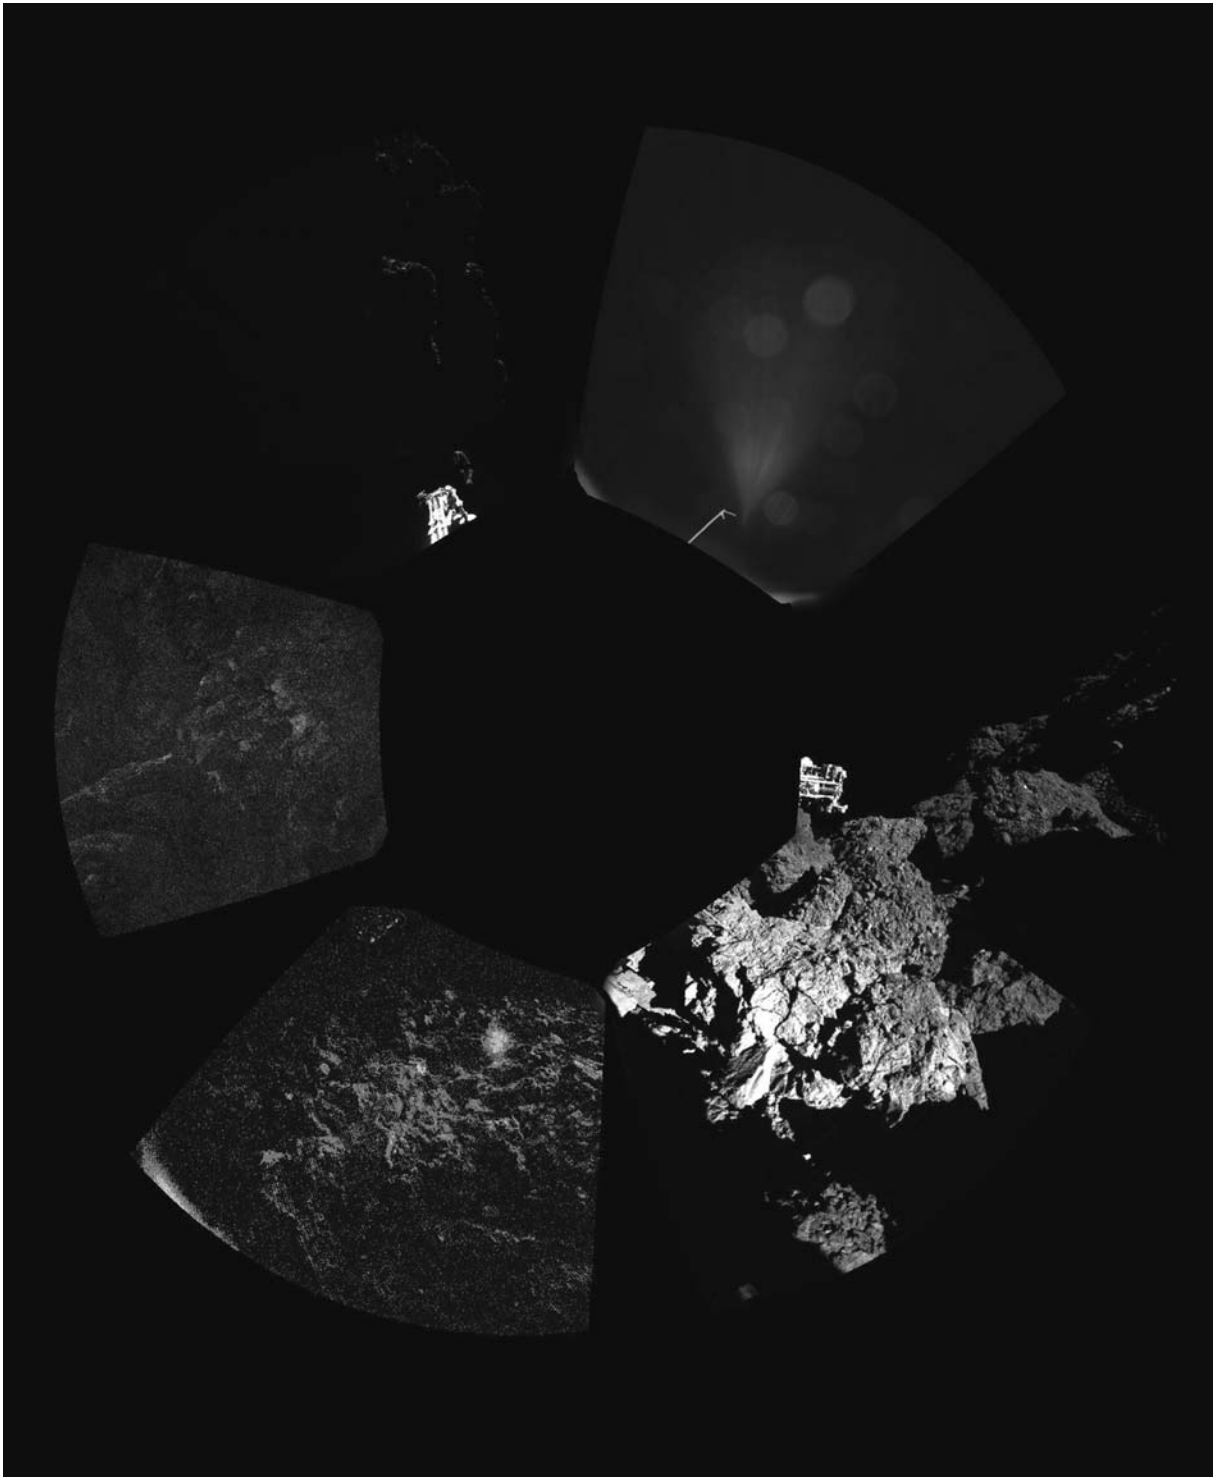

## Weitblick

Erstes Kometen-Panoramabild: Rosettas Sonde Philae hat das erste Panoramabild von der Oberfläche eines Kometen geschickt. Das unbearbeitete Bild, so wie es vom CIVA-P-Kamerasystem aufgenommen wurde, zeigt einen 360°-Rundblick am endgültigen Landepunkt. Die drei Füße der Sonde sind auf einigen Teilbildern sichtbar. (Copyright: European Space Agency – ESA/Rosetta/Philae/CIVA, 13. 11. 2014 [http://www.esa.int/spaceinimages/Images/2014/11/First\\_comet\\_panoramic](http://www.esa.int/spaceinimages/Images/2014/11/First_comet_panoramic))